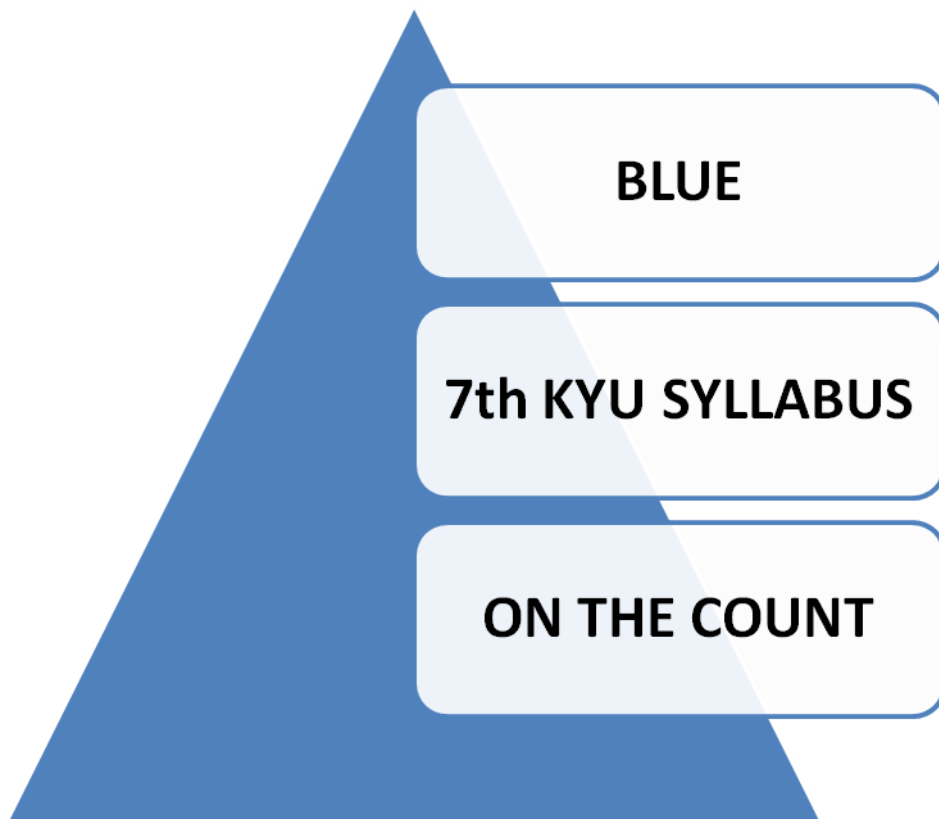

# K.A.S.A SHOTOKAN GRADING SYLLABUS

## BLUE

[WWW.KARATEASH.COM](http://WWW.KARATEASH.COM)